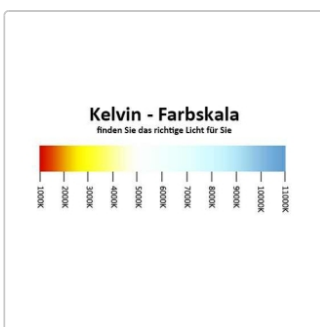

Produktinformation

Kaltlicht - LED Lupenleuchte, import

Art-Nr.: 451.L155

Sonderangebot

94,01EUR / Stück

Unser alter Preis ~~108,88EUR~~ (Sie sparen 14,87EUR)

inkl. 19% USt. inkl. Versand

📦 Lieferung **Fr. 12. Juni - So. 14. Juni 2026**

451.L155 Kaltlicht Lupenleuchte

Material: Kunststoff / Metall

Farbe: weiß

Produktinformation

Glaslinse Ø 125mm

Dioptrien: 3 = 1,75X Vergrößerung

Linsenschutzabdeckung

60 LED`s

Farbtemperatur: 6500k / Tageslicht

Flexibler Arm 80 cm / 3 Gelenke

Befestigung: Tischklemme, inkl.

Anschlusswerte: 230V / 50Hz

Leistung: 8 Watt