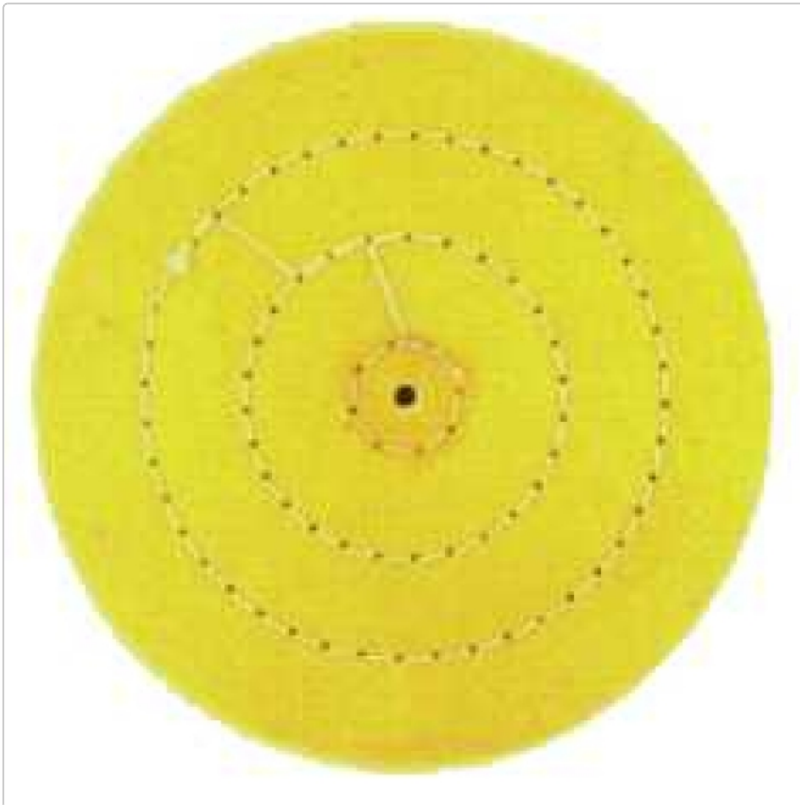

Produktinformation

Schwabbel gelb 125x15

Art-Nr.: 4575.1

Sonderangebot

6,19EUR / Stück

Unser alter Preis ~~8,21EUR~~ (Sie sparen 2,02EUR)

inkl. 19% USt. zzgl. Versand

■ Lieferzeit 3 - 5 Tage

SCHWABELSCHEIBE GELB Ø 125 MM BREITE 15 MM

Gelbe Schwabbel Scheibe gesteppt

Weiche Universalpolierscheibe zum Entfernen von Kratzern auf der Oberfläche. Geeignet für Gold und Silber und andere Metalle. Durch die Steppnähte wesentlich längere Standzeit.

Durchmesser x Breite: 125 x 15 mm

Material: feinste Baumwolle

Farbe: gelb

Produktinformation
