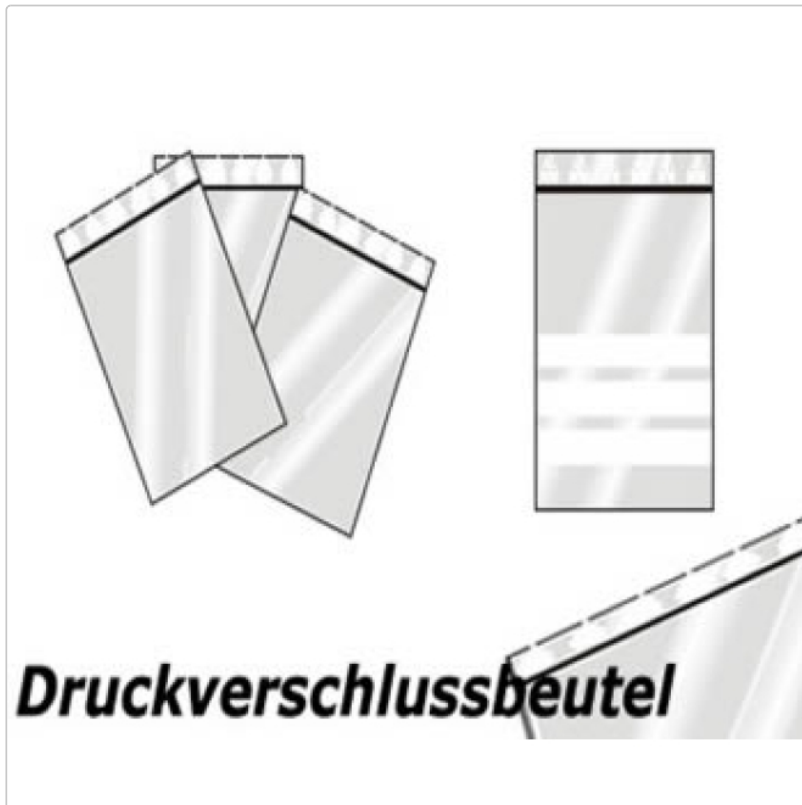

# Plastik Beutel 100x150 klar mit Verschuß

Art-Nr.: 640.1015

**5,41EUR** / Stück

inkl. 19% USt. zzgl. Versand